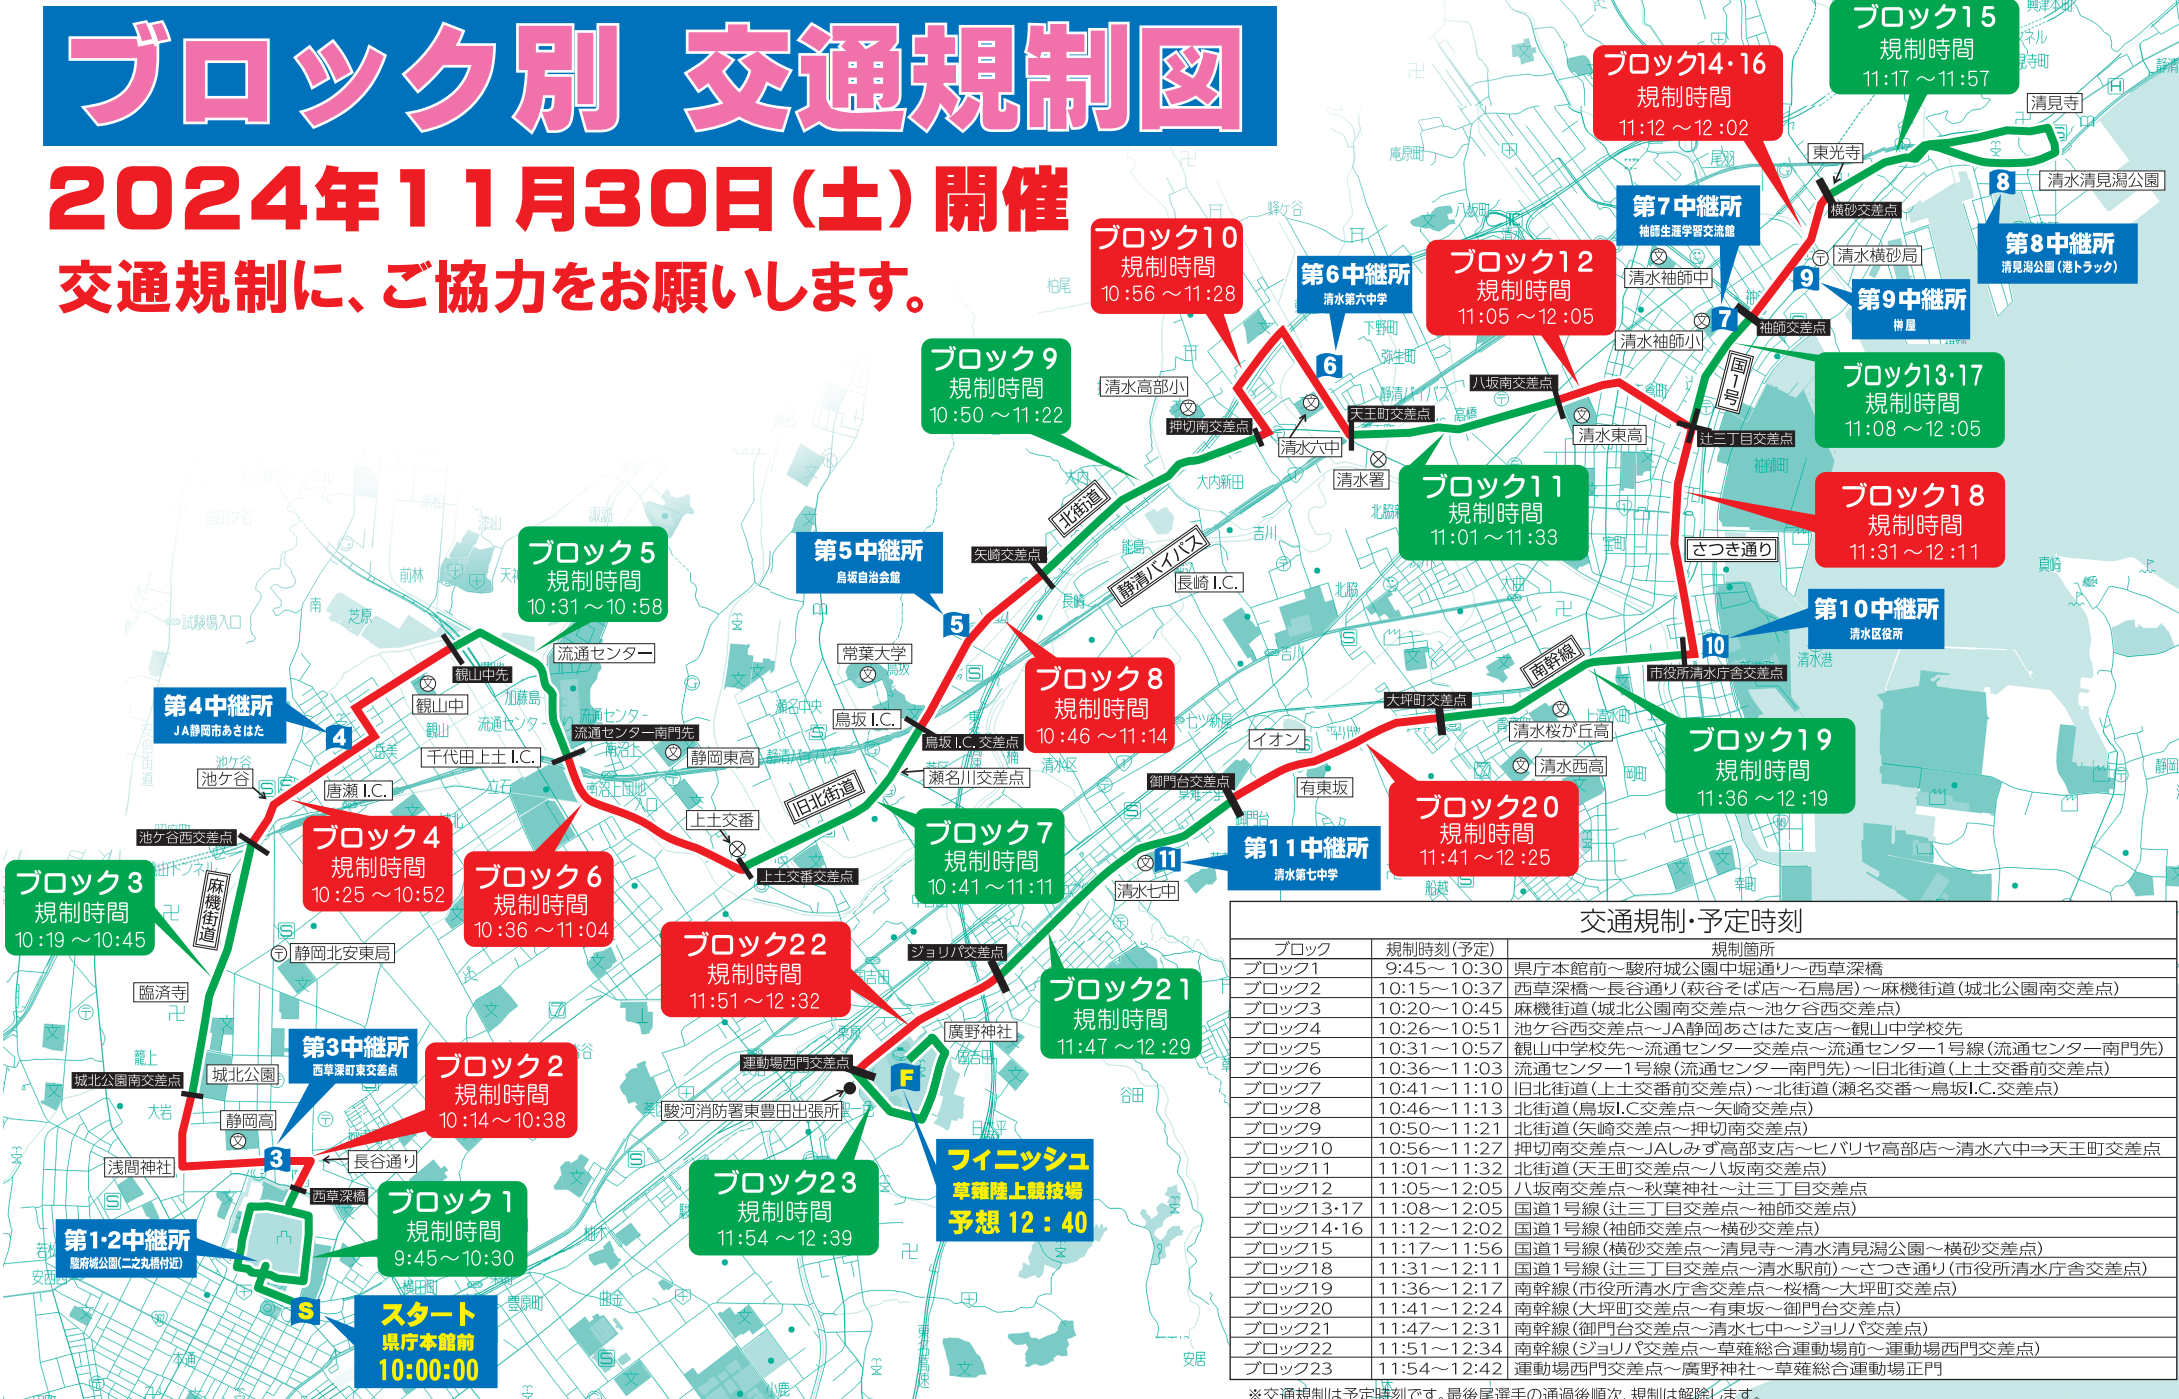

第25回 静岡県市町対抗駅伝競走大会

ブロック別 交通規制図

2024年11月30日(土) 開催

交通規制に、ご協力をお願いします。

ブロック	規制時刻(予定)	規制箇所
ブロック1	9:45～10:30	県庁本館前～駿府城公園中堀通り～西草深橋
ブロック2	10:15～10:37	西草深橋～長谷通り(萩谷そば店～石鳥居)～麻機街道(城北公園南交差点)
ブロック3	10:20～10:45	麻機街道(城北公園南交差点～池ヶ谷西交差点)
ブロック4	10:26～10:51	池ヶ谷西交差点～JA静岡あさひた支店～観山中学校先
ブロック5	10:31～10:57	観山中学校先～流通センター交差点～流通センター1号線(流通センター南門先)
ブロック6	10:36～11:03	流通センター1号線(流通センター南門先)～旧北街道(上土交番前交差点)
ブロック7	10:41～11:10	旧北街道(上土交番前交差点)～北街道(瀬名交番～鳥坂I.C.交差点)
ブロック8	10:46～11:13	北街道(鳥坂I.C.交差点～矢崎交差点)
ブロック9	10:50～11:21	北街道(矢崎交差点～押切南交差点)
ブロック10	10:56～11:27	押切南交差点～JAしみず高部支店～ヒバリヤ高部店～清水六中→天王町交差点
ブロック11	11:01～11:32	北街道(天王町交差点～八坂南交差点)
ブロック12	11:05～12:05	八坂南交差点～秋葉神社～辻三丁目交差点
ブロック13-17	11:08～12:05	国道1号線(辻三丁目交差点～袖師交差点)
ブロック14-16	11:12～12:02	国道1号線(袖師交差点～横砂交差点)
ブロック15	11:17～11:57	国道1号線(横砂交差点～清見寺～清水清見湯公園～横砂交差点)
ブロック18	11:31～12:11	国道1号線(辻三丁目交差点～清水駅前)～さつき通り(市役所清水庁舎交差点)
ブロック19	11:36～12:19	南幹線(市役所清水庁舎交差点～桜橋～大坪町交差点)
ブロック20	11:41～12:24	南幹線(大坪町交差点～有東坂～御門台交差点)
ブロック21	11:47～12:31	南幹線(御門台交差点～清水七中～ジョリバ交差点)
ブロック22	11:51～12:34	南幹線(ジョリバ交差点～草薙総合運動場前～運動場西門交差点)
ブロック23	11:54～12:42	運動場西門交差点～廣野神社～草薙総合運動場正門

※交通規制は予定時刻です。最後尾選手の通過後順次、規制は解除します。