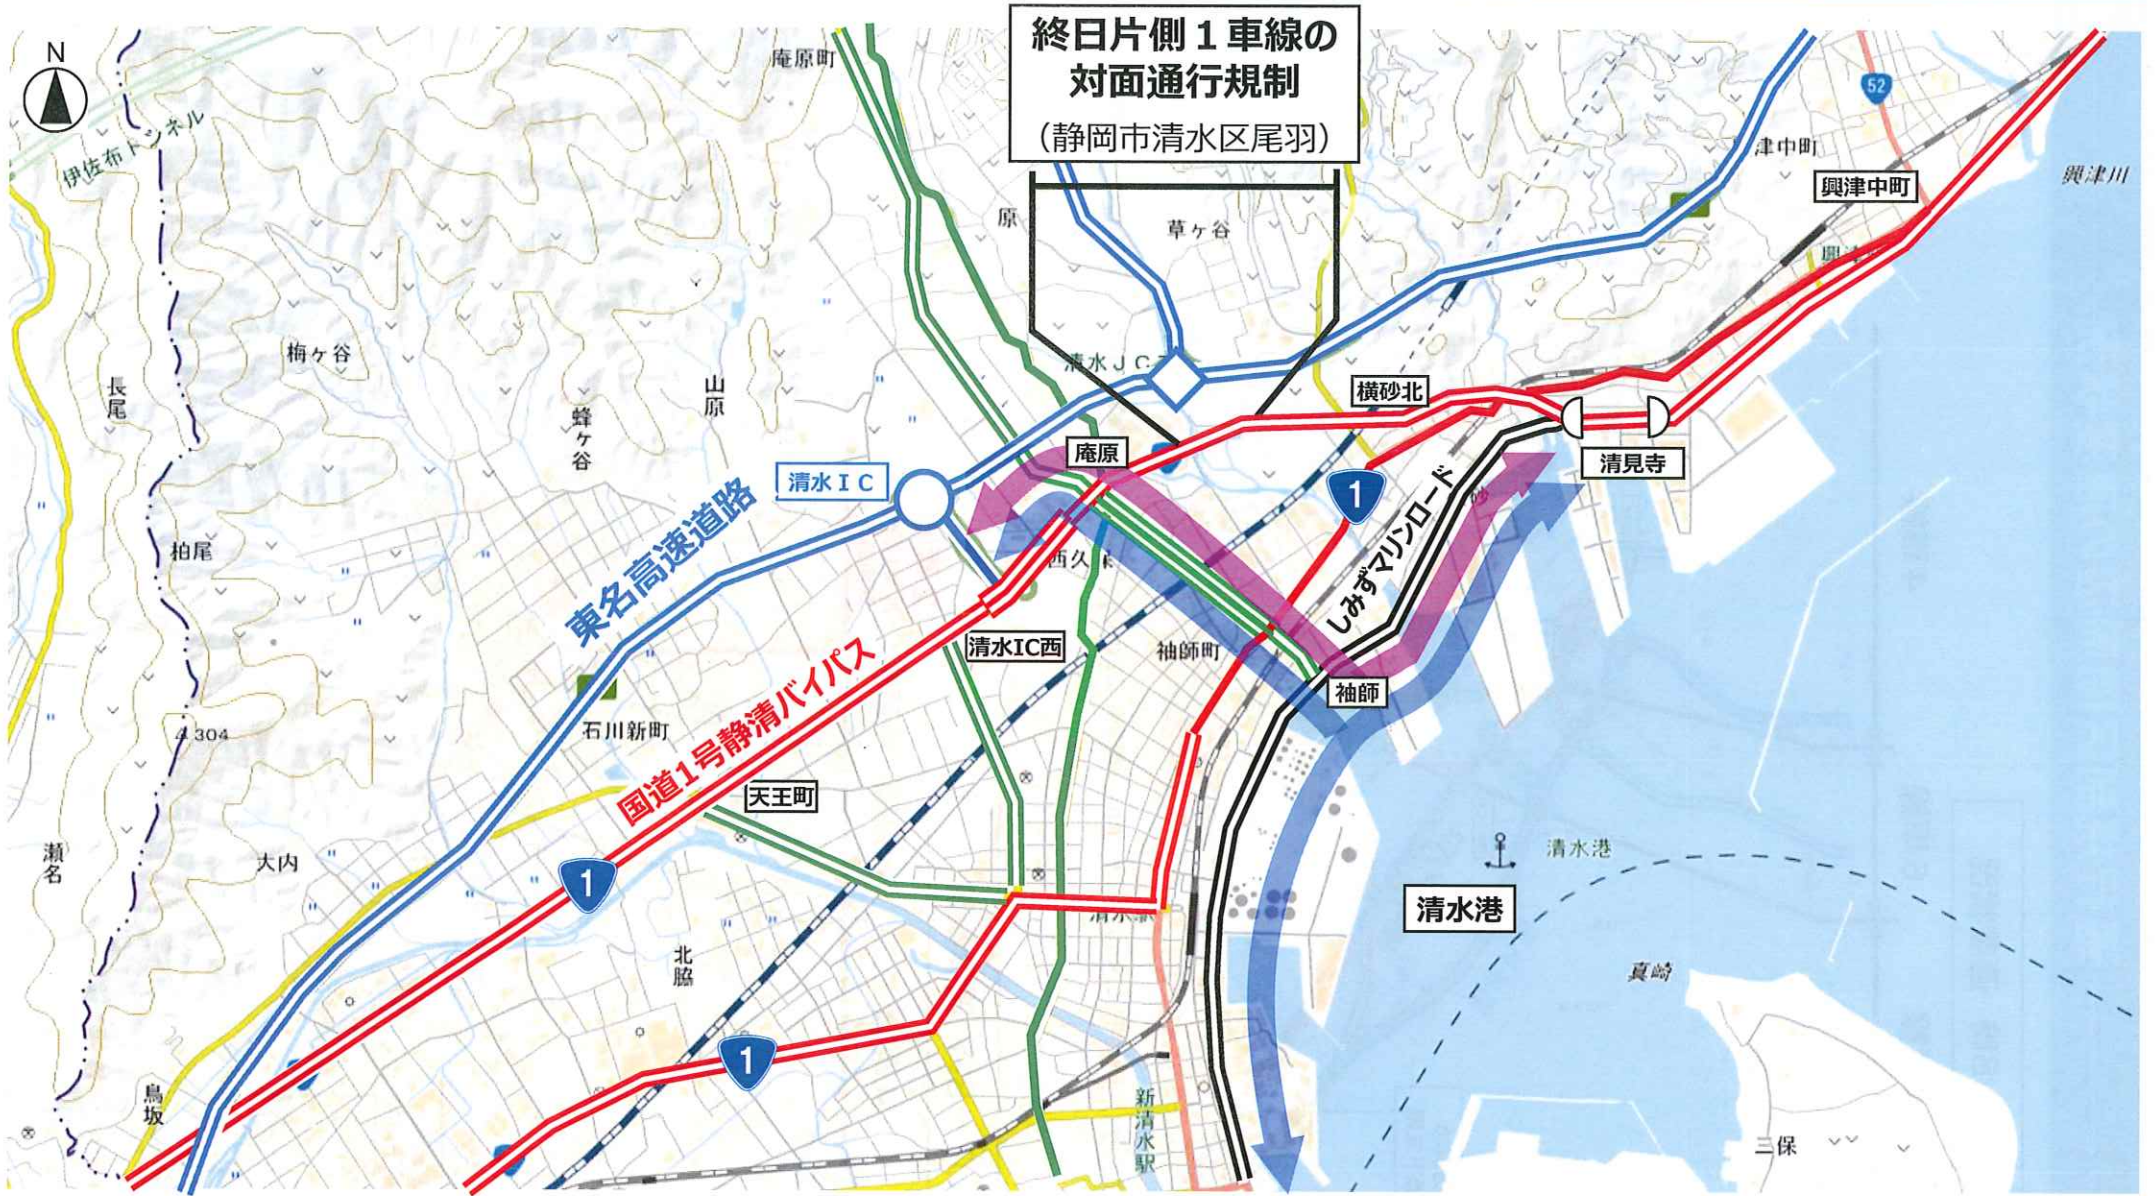

# 国道1号の通行規制と迂回ルート

上記による迂回ルートその他、広域的に利用される方は、東名高速道路（有料）等への迂回にもご協力をお願いします。

- 静清バイパス東西方向を利用する方の迂回するルート
- 清水港を利用する方の迂回するルート