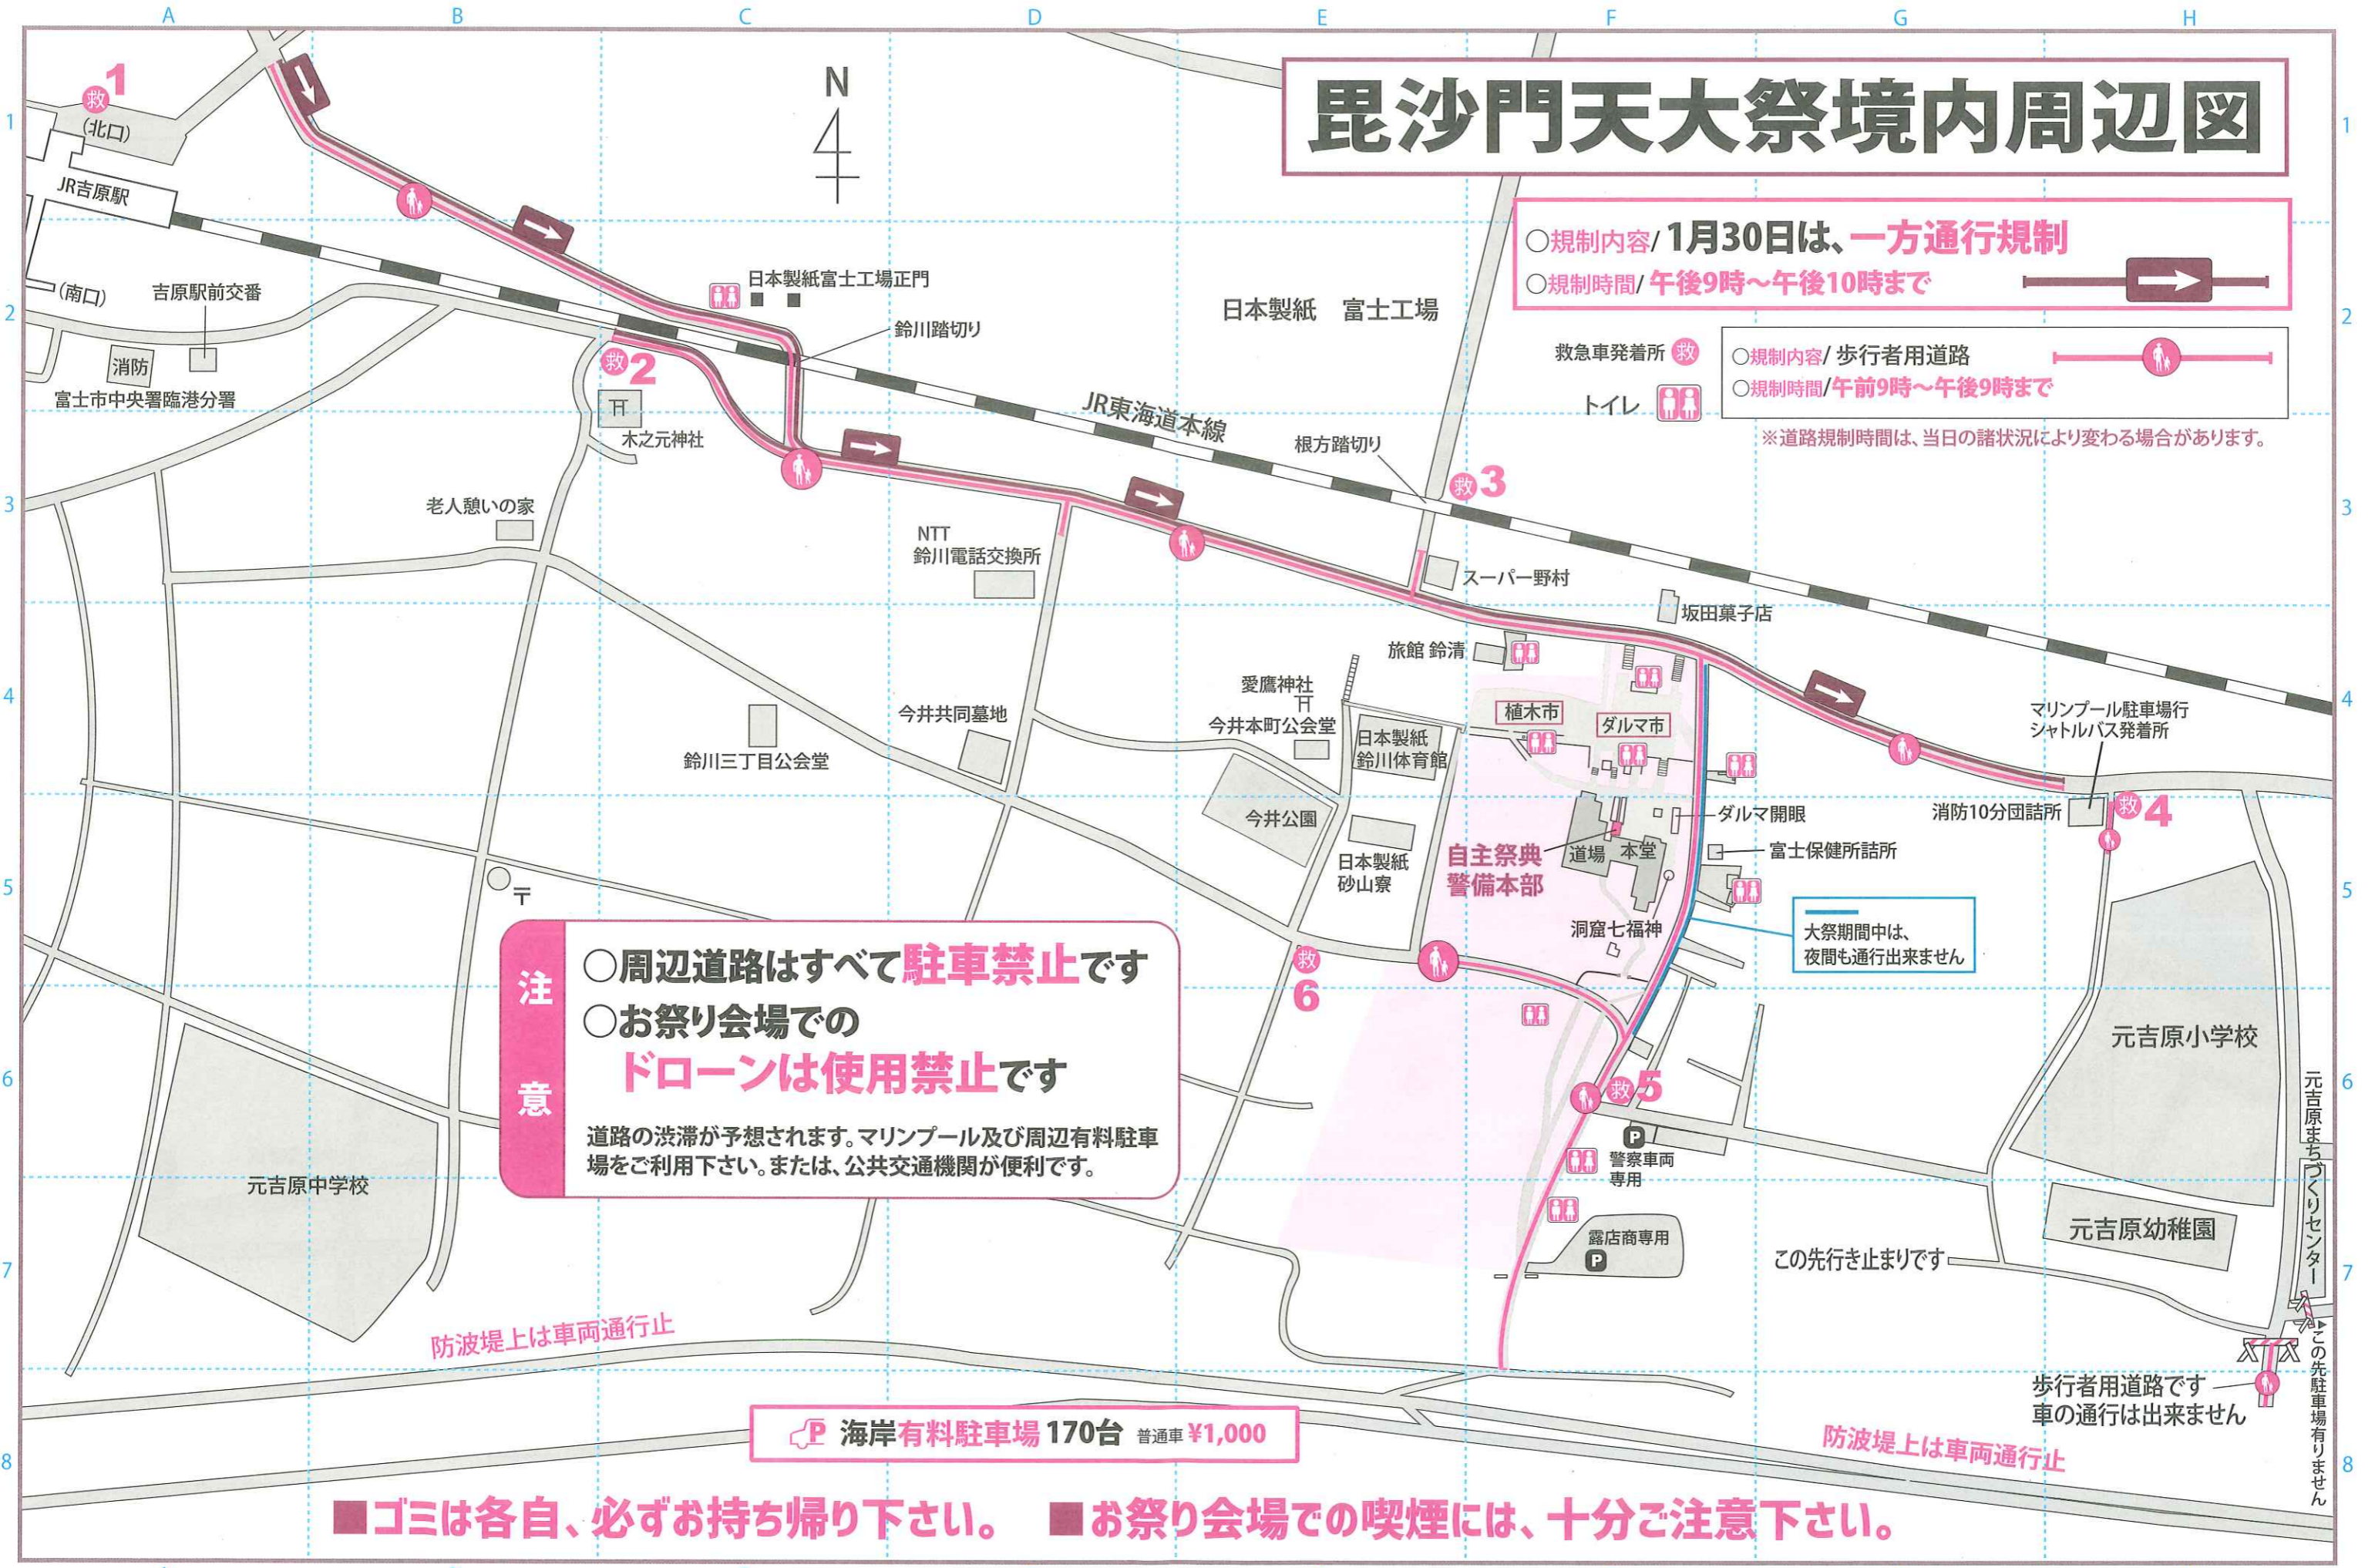

毘沙門天大祭境内周辺図

- 規制内容/1月30日は、**一方通行規制**
 - 規制時間/午後9時～午後10時まで
 - 規制内容/歩行者用道路
 - 規制時間/午前9時～午後9時まで
- ※道路規制時間は、当日の諸状況により変わる場合があります。

注意

- 周辺道路はすべて**駐車禁止**です
- お祭り会場での**ドローン**は使用禁止です

道路の渋滞が予想されます。マリンプール及び周辺有料駐車場をご利用下さい。または、公共交通機関が便利です。

海岸有料駐車場 170台 普通車 ¥1,000

ゴミは各自、必ずお持ち帰り下さい。 お祭り会場での喫煙には、十分ご注意下さい。

だまされないぞ!振り込め詐欺!

元吉原まちづくりセンター
この先駐車場有りません