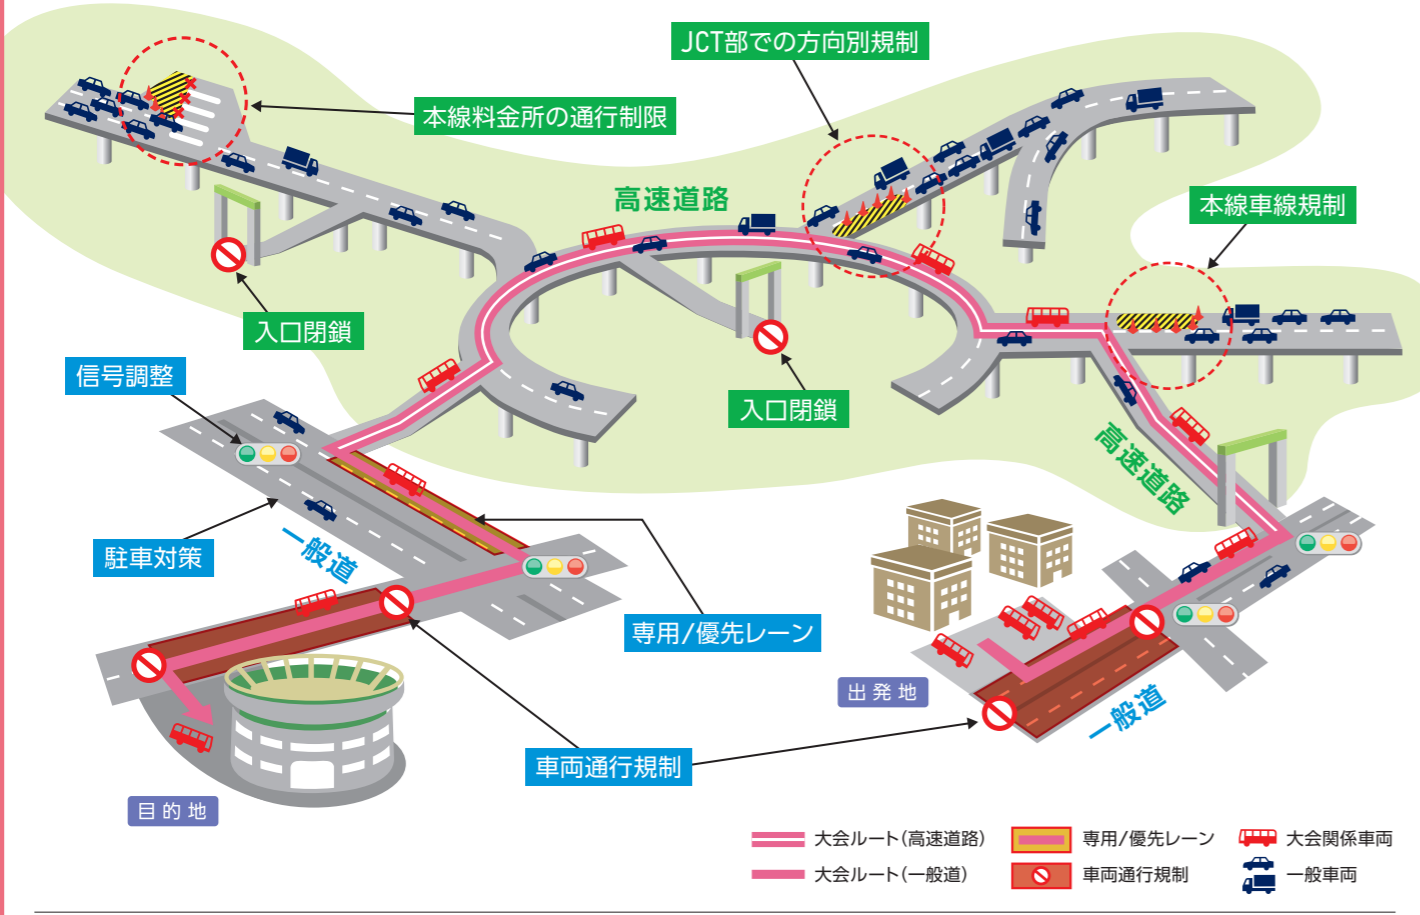

# 東京2020大会の交通規制等

**交通対策実施期間 2021年7月19日(月)～9月5日(日)** (8月10日～8月23日は除く)  
(この期間の前後にも部分的な交通規制が行われる可能性があります)

- 高速道路** 本線料金所の通行制限が終日実施されるほか、交通状況に応じて入口閉鎖、本線車線規制、JCT部での方向別規制が実施されます。(詳しくは中面をご覧ください)
- 一般道**
  - 信号調整や駐車対策が実施されます。
  - 会場の周辺には通行規制エリアや大会関係車両専用/優先レーンの設定等が実施されます。

## 開会式・閉会式に伴う大規模な交通規制

開閉会式では首都高速道路等、都心部で大規模な交通規制が実施されます。詳しくはこちら 

オリンピック	開会式 2021年7月23日(金・祝) 閉会式 8月8日(日)	パラリンピック	開会式 2021年8月24日(火) 閉会式 9月5日(日)
--------	------------------------------------	---------	----------------------------------

# 東京2020オリンピック・パラリンピック競技大会 交通規制等のお知らせ

2021年・春発行

東京2020大会期間中\*とその前後の期間では、大会関係車両の円滑な輸送と都市活動の安定を両立させるため、様々な交通対策が必要となります。大会成功のためには、みなさまのご協力が欠かせません。ご理解とご協力をお願いします。  
\*大会期間については中面をご覧ください。

**交通対策実施期間 2021年7月19日(月)～9月5日(日)** (8月10日～8月23日は除く)  
(この期間の前後にも部分的な交通規制が行われる可能性があります)

## 混雑緩和にご協力をお願いします

**普段のままで...**  
 大会期間中は、都心部の交通量が年間を通して多い時期であり、都心部に一般交通が集中すると、選手が競技に間に合わないといった問題が生じてしまいます。

**スムーズな交通の実現のために**  
 圏央道等を利用した広域う回や、行動時間の変更等により都心部の混雑緩和にご協力をお願いします。左の看板が設置された、大会関係者を輸送するルートを選んだ通行にご協力をお願いします。