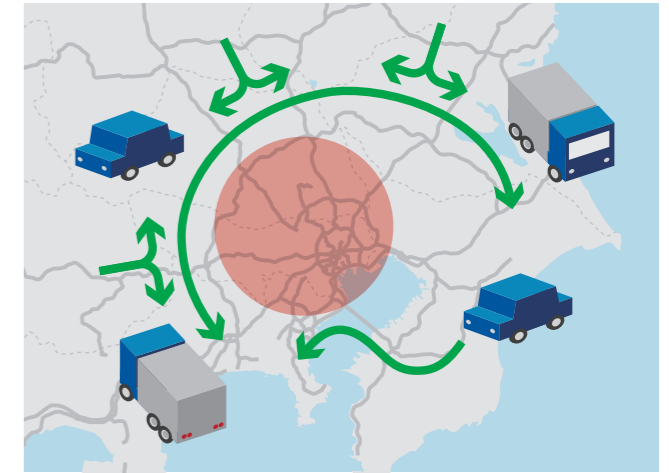

# 東京2020オリンピック・パラリンピック競技大会 交通規制等のお知らせ

2021年・春発行

東京2020大会期間中\*とその前後の期間では、大会関係車両の円滑な輸送と都市活動の安定を両立させるため、様々な交通対策が必要となります。大会成功のためには、みなさまのご協力が欠かせません。ご理解とご協力をお願いします。  
\*大会期間については中面をご覧ください。

**交通対策実施期間 2021年7月19日(月)～9月5日(日)** (8月10日～8月23日は除く)  
(この期間の前後にも部分的な交通規制が行われる可能性があります)

## 混雑緩和にご協力をお願いします

**普段のままで...**  
 大会期間中は、都心部の交通量が年間を通して多い時期であり、都心部に一般交通が集中すると、選手が競技に間に合わないといった問題が生じてしまいます。

**スムーズな交通の実現のために**  
 圏央道等を利用した広域う回や、行動時間の変更等により都心部の混雑緩和にご協力をお願いします。左の看板が設置された、大会関係者を輸送するルートを選んだ通行にご協力をお願いします。