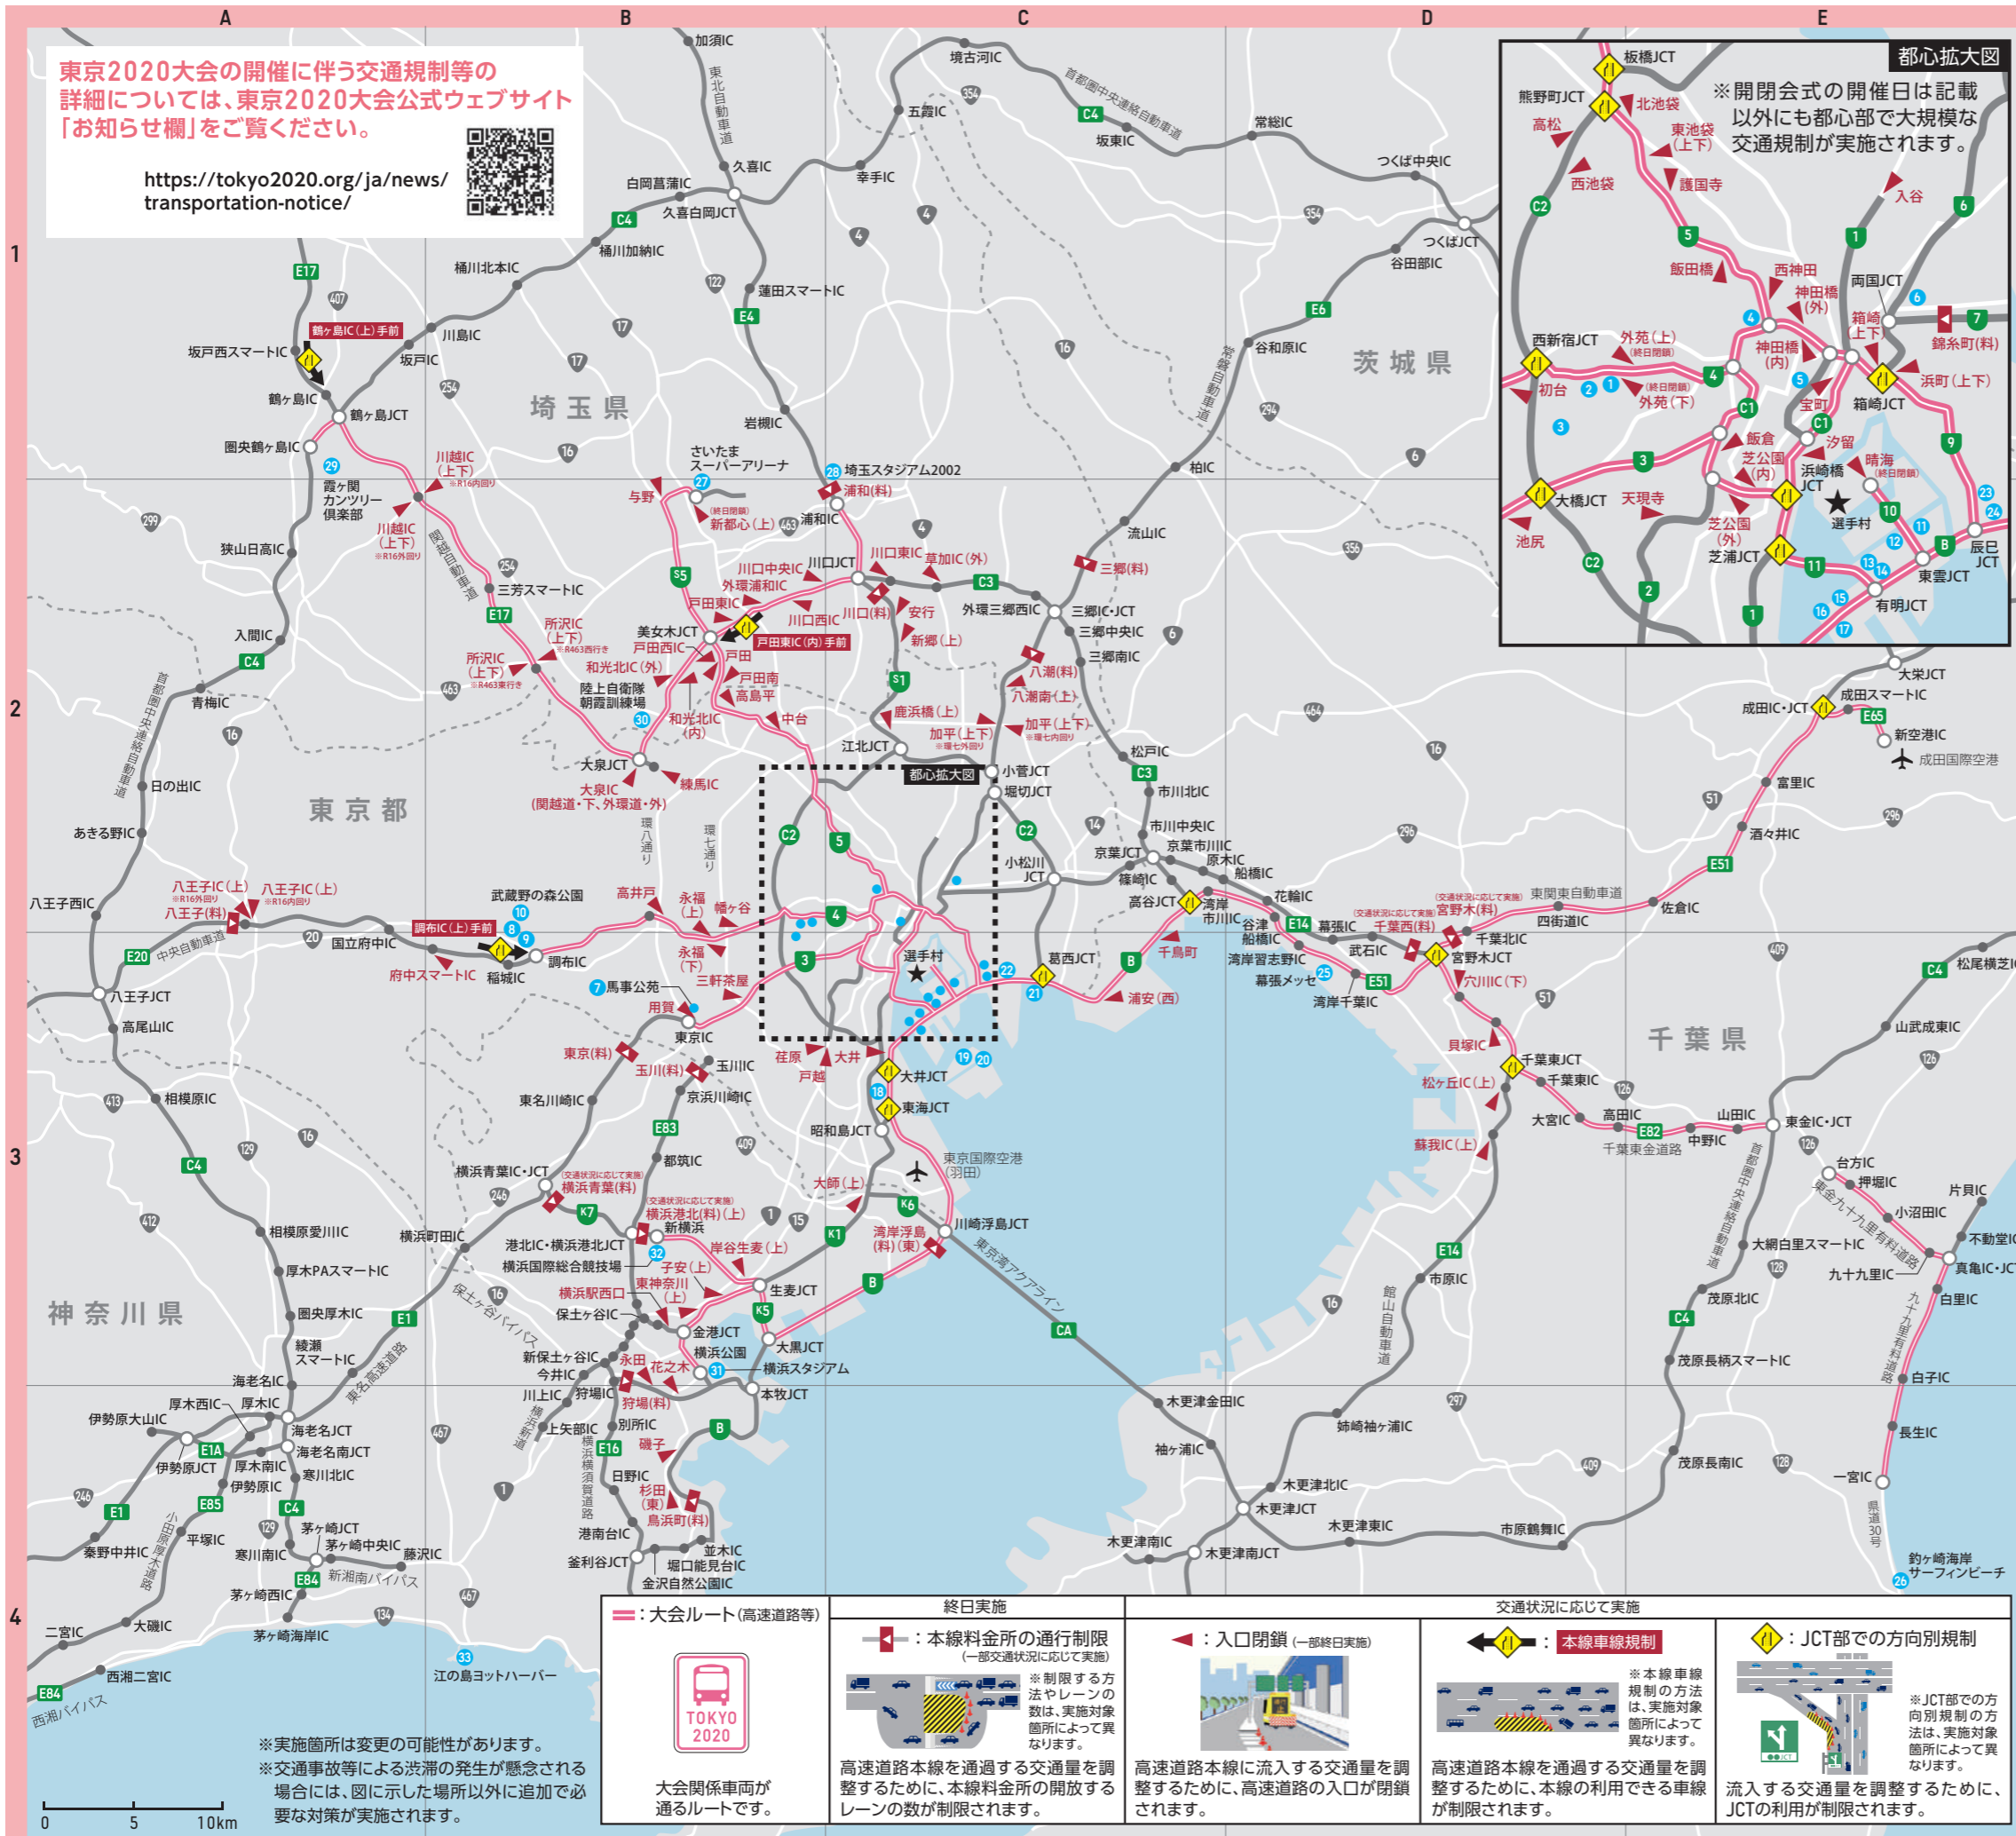

東京2020大会の開催に伴う交通規制等の詳細については、東京2020大会公式サイト「お知らせ欄」をご覧ください。

<https://tokyo2020.org/ja/news/transportation-notice/>

大会期間・競技スケジュール(2021年・令和3年)

7月							8月							9月						
日	月	火	水	木	金	土	日	月	火	水	木	金	土	日	月	火	水	木	金	土
27	28	29	30	1	2	3	1	2	3	4	5	6	7	29	30	31	1	2	3	4
4	5	6	7	8	9	10	8	9	10	11	12	13	14	5	6	7	8	9	10	11
11	12	13	14	15	16	17	15	16	17	18	19	20	21	12	13	14	15	16	17	18
18	19	20	21	22	23	24	22	23	24	25	26	27	28	19	20	21	22	23	24	25
25	26	27	28	29	30	31	29	30	31	1	2	3	4	26	27	28	29	30	1	2

会場	種別	競技	日程
1 オリンピックスタジアム	2B	開会式・閉会式/陸上競技/サッカー	7/23-8/8
2 東京体育館	2B	開会式・閉会式/陸上競技	8/24-9/5
3 国立代々木競技場	3B	ハンドボール	7/24-8/8
4 日本武道館	2C	柔道	8/27-8/29
5 東京国際フォーラム	2C	ウエイトリフティング	7/24-8/4
6 国技館	2C	ボクシング	7/24-8/8
7 馬事公苑	3B	馬術	7/24-8/7
8 武蔵野の森総合スポーツプラザ	2B	パドミントン/近代五種	7/24-8/5
9 東京スタジアム	3B	サッカー/近代五種/ラグビー	7/21-8/7
10 武蔵野の森公園	2B	自転車競技	7/24-7/25
11 有明アリーナ	3C	バレーボール	7/24-8/8
12 有明体操競技場	3C	体操	7/24-8/8
13 有明アーバンスポーツパーク	3C	自転車競技/スケートボード	7/25-8/5
14 有明テニスの森	3C	テニス	7/24-8/1
15 お台場海浜公園	3C	マリンスイミング/トライアスロン	7/26-8/5
16 潮風公園	3C	ビーチバレーボール	7/24-8/7
17 青海アーバンスポーツパーク	3C	3x3バスケットボール/スポーツクライミング	7/24-8/6
18 大井 Hockey 競技場	3C	ホッケー	7/24-8/6
19 海の森クロスカントリーコース	3C	馬術	8/1
20 海の森水上競技場	3C	カヌー/ボート	7/23-8/7
21 カヌー・スラロームセンター	3C	カヌー	7/25-7/30
22 夢の島公園アーチェリー場	3C	アーチェリー	7/23-7/31
23 東京アクアティクスセンター	3C	水泳	7/24-8/7
24 東京辰巳国際水泳場	3C	水球	7/24-8/8
25 幕張メッセ	3D	テコンドー/レスリング	7/24-8/7
26 釣ヶ崎海岸サーフィンビーチ	4E	サーフィン	7/25-8/1
27 さいたまスーパーアリーナ	2B	バスケットボール	7/25-8/8
28 埼玉スタジアム2002	1C	サッカー	7/24-8/6
29 霞ヶ関カントリー倶楽部	1A	ゴルフ	7/29-8/7
30 陸上自衛隊朝霞訓練場	2B	射撃	7/24-8/2
31 横浜スタジアム	3B	野球/ソフトボール	7/24-8/7
32 横浜国際総合競技場	3B	サッカー	7/22-8/7
33 江の島ヨットハーバー	4B	セーリング	7/25-8/4

各会場・競技の詳細はこちら
<https://tokyo2020.org/ja/venues/>