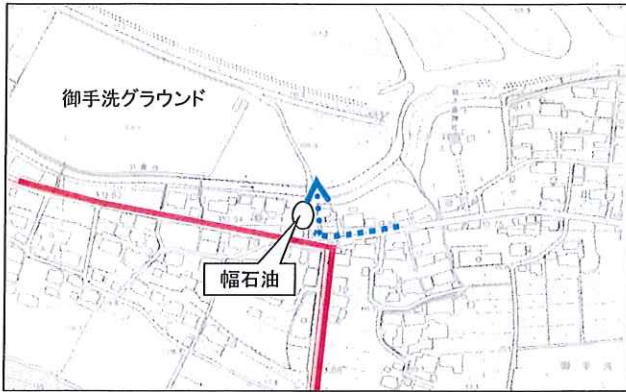

↔ 相互通行 ← 一方通行 — レースコース

A 一方通行
御手洗三叉路から幅石油

B 一方通行
陸橋交差点 (児山鉄工側から小倉側へ)

C 一方通行
蕨生浅野から城山橋

D 相互通行
県道美濃洞戸線 長瀬橋信号交差点

E 相互通行
藍川団地南交差点

F 相互通行
県道岐阜美濃線 ホンダカーズ交差点

G 相互通行
県道岐阜美濃線 もみじが丘ファミリーマート交差点