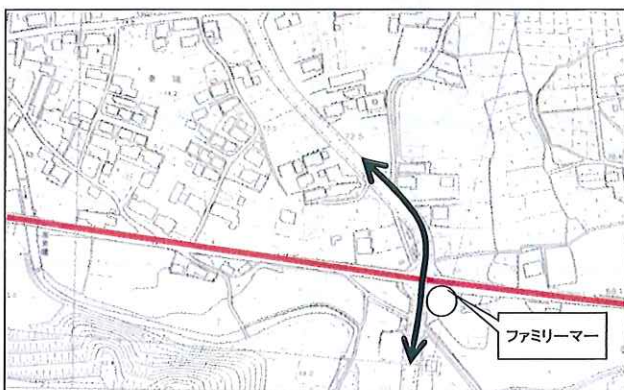

↔ 相互通行 ← 一方通行 — レースコース

A 一方通行
御手洗三叉路から幅石油

B 一方通行
陸橋交差点 (児山鉄工側から小倉側へ)

C 一方通行
蕨生浅野から城山橋

D 相互通行
県道美濃洞戸線 長瀬橋信号交差点

E 相互通行
藍川団地南交差点

F 相互通行
県道岐阜美濃線 ホンダカーズ交差点

G 相互通行
県道岐阜美濃線 もみじが丘ファミリーマート交差点

H 相互通行
県道上野関線 大矢田市場交差点は通行不可