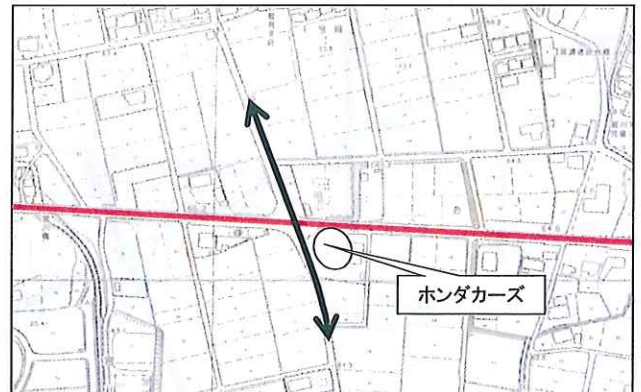

↔ 相互通行 ← 一方通行 — レースコース

A 一方通行
御手洗三叉路から幅石油

B 一方通行
陸橋交差点 (児山鉄工側から小倉側へ)

C 一方通行
蕨生浅野から城山橋

D 相互通行
県道美濃洞戸線 長瀬橋信号交差点

E 相互通行
藍川団地南交差点

F 相互通行
県道岐阜美濃線 ホンダカーズ交差点

G 相互通行
県道岐阜美濃線 もみじが丘ファミリーマート交差点

H 相互通行
県道上野関線 大矢田市場交差点は通行不可