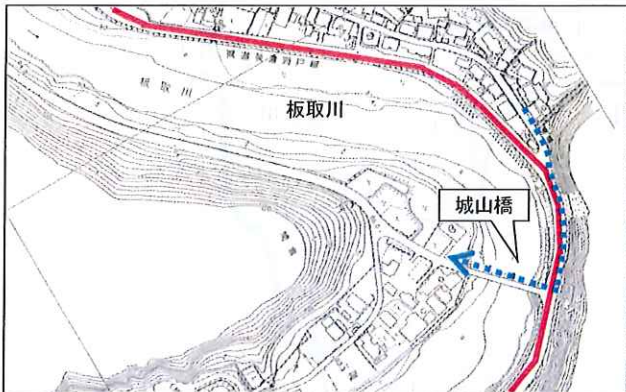

↔ 相互通行 ← 一方通行 — レースコース

A 一方通行
御手洗三叉路から幅石油

B 一方通行
陸橋交差点 (児山鉄工側から小倉側へ)

C 一方通行
蕨生浅野から城山橋

D 相互通行
県道美濃洞戸線 長瀬橋信号交差点

E 相互通行
藍川団地南交差点

F 相互通行
県道岐阜美濃線 ホンダカーズ交差点

G 相互通行
県道岐阜美濃線 もみじが丘ファミリーマート交差点