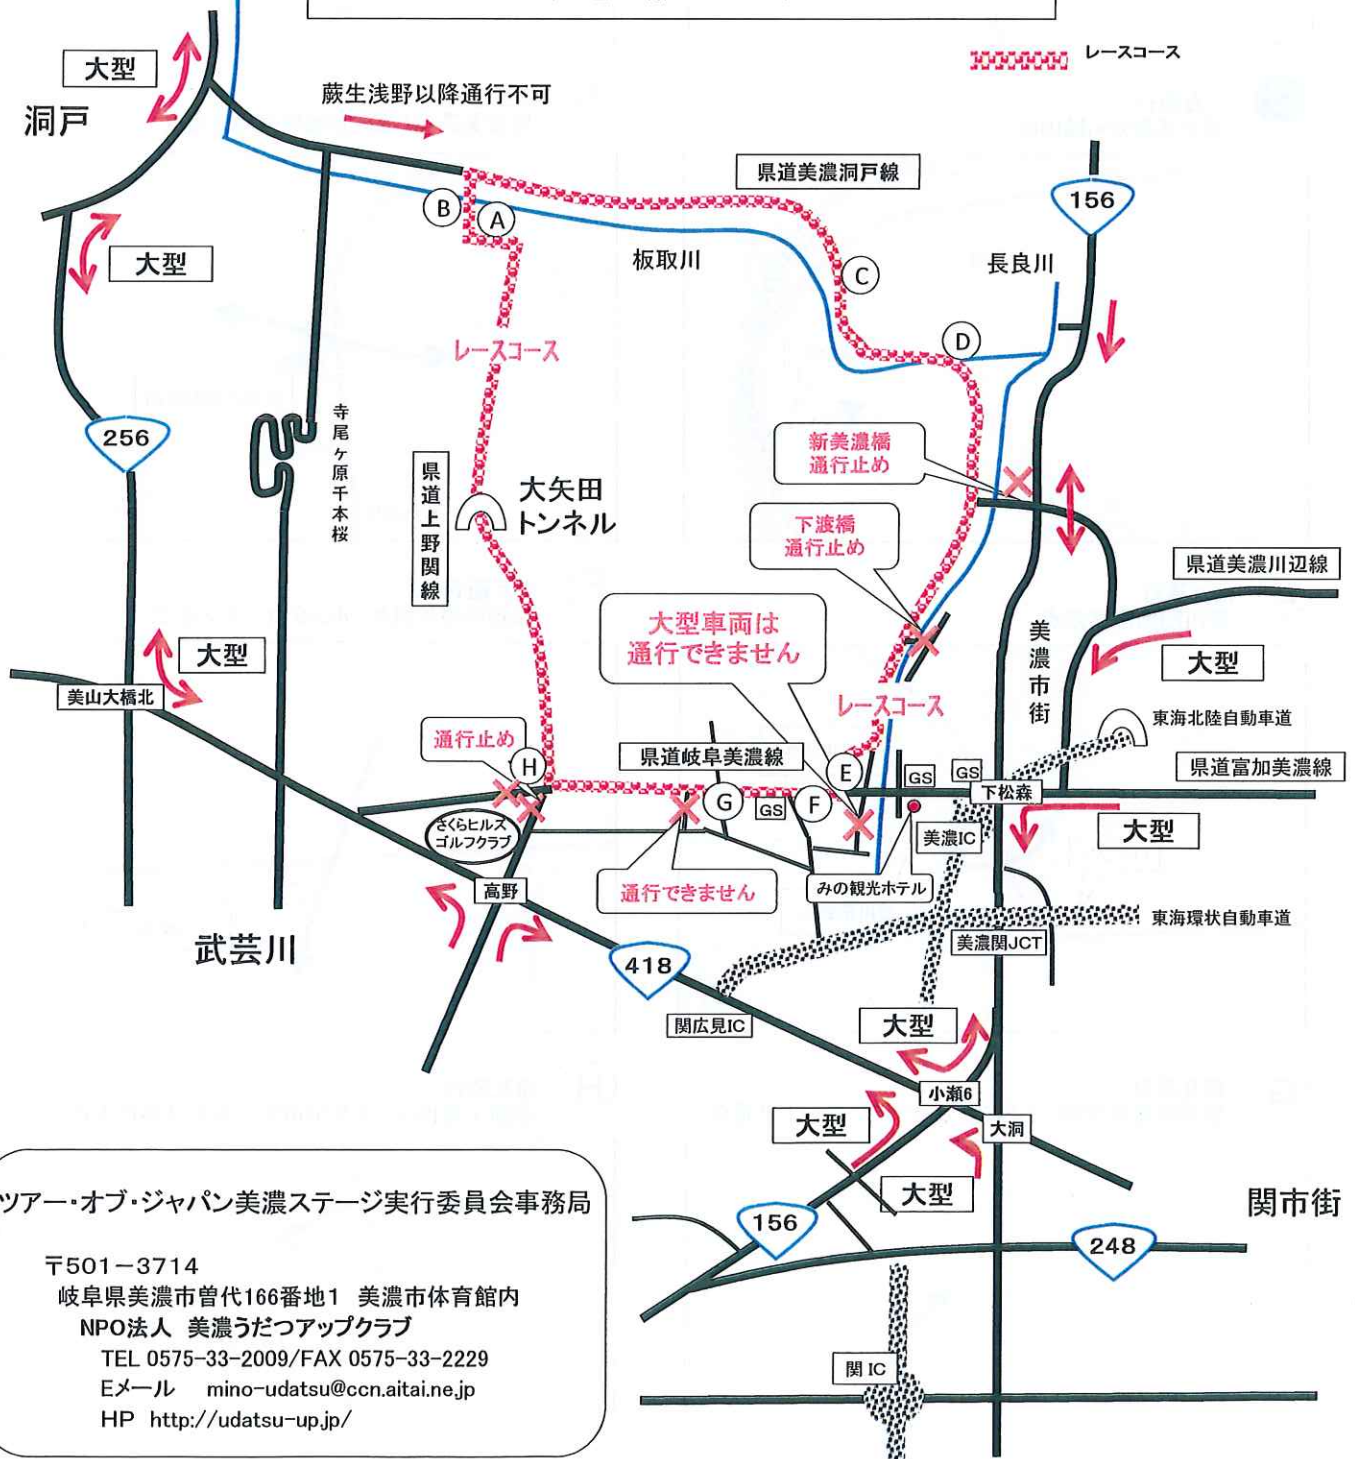

交通規制のお知らせ

平成31年5月22日(水)

AM 9:00 ~ PM 1:00 頃

ツアー・オブ・ジャパン美濃ステージ開催のため
(国際自転車ロードレース)

レース中、コース上は全面通行禁止となります。

ご理解とご協力をお願いします。

武芸川・洞戸・板取、郡上方面への大型車両は、
次のとおり 迂回をお願いします

ツアー・オブ・ジャパン美濃ステージ実行委員会事務局

↔ 相互通行 ← 一方通行 — レースコース

A 一方通行
御手洗三叉路から幅石油

B 一方通行
陸橋交差点 (児山鉄工側から小倉側へ)

C 一方通行
蕨生浅野から城山橋

D 相互通行
県道美濃洞戸線 長瀬橋信号交差点

E 相互通行
藍川団地南交差点

F 相互通行
県道岐阜美濃線 ホンダカーズ交差点

G 相互通行
県道岐阜美濃線 もみじが丘ファミリーマート交差点

H 相互通行
県道上野関線 大矢田市場交差点は通行不可